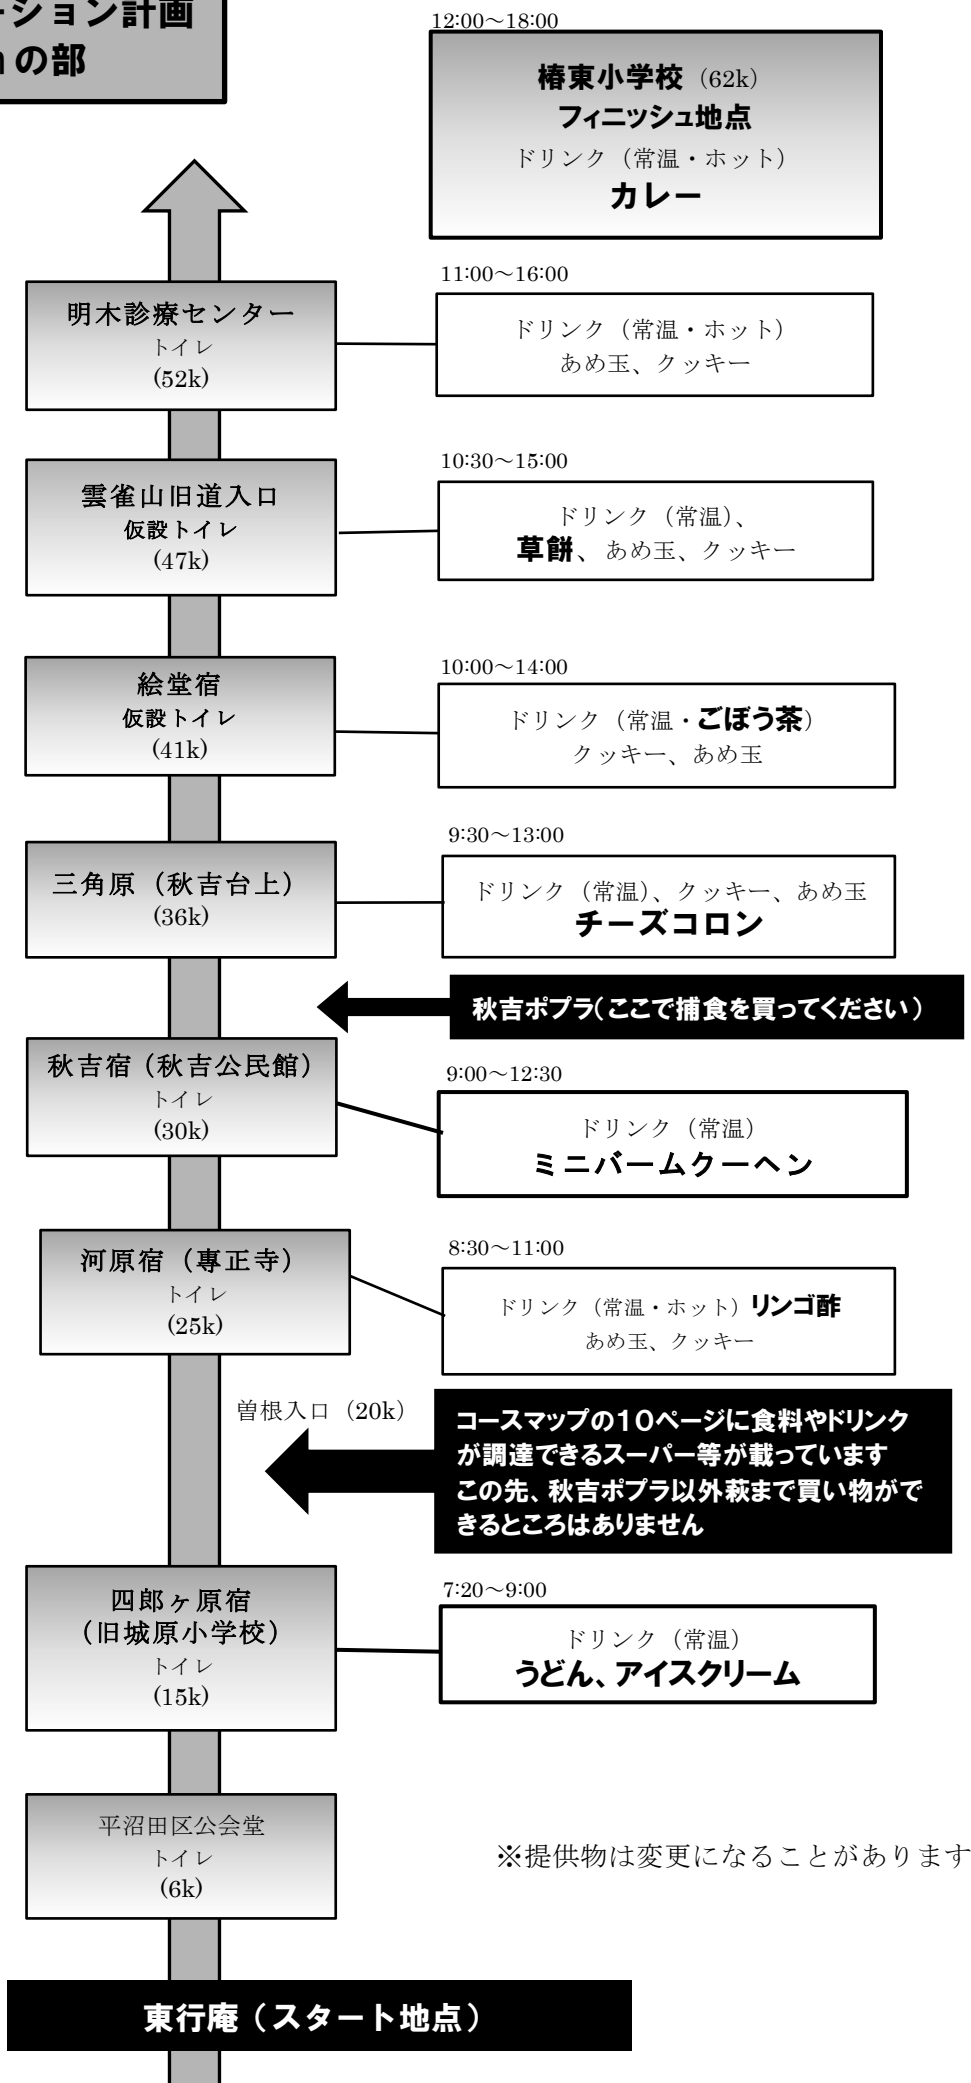

エイドステーション計画  
62kmの部

※提供物は変更になることがあります